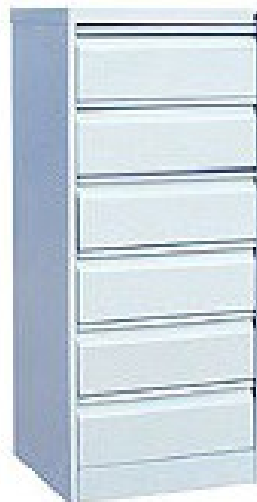

Шкаф картотечный ШК-2

Характеристики

Высота, мм 710

Ширина, мм 485

Глубина, мм 600

Металлический шкаф картотечный ШК-2.

- Предназначен для хранения документов формата Foolscap/A4 в подвесных файлах, либо в папках типа "Корона"
- Два ящика на телескопических направляющих.
- Центральный замок закрывает все ящики.

Шкаф картотечный ШК-6(А5) 6 замков

Характеристики

Высота, мм 1190

Ширина, мм 525

Глубина, мм 585

- Металлический шкаф картотечный ШК-6(А5)5замков.
- Предназначен для хранения документов формата А5.
- Шесть ящиков на телескопических направляющих.
- Ящики разделены пополам перегородкой.
- Окрашен порошковой краской светло-серого цвета.
- Поставляется в собранном виде.