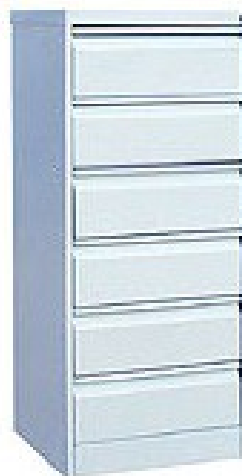

Шкаф картотечный ШК-2

Характеристики

Высота, мм 710

Ширина, мм 485

Глубина, мм 600

Металлический шкаф картотечный ШК-2.

- Предназначен для хранения документов формата Foolscap/A4 в подвесных файлах, либо в папках типа "Корона"
- Два ящика на телескопических направляющих.
- Центральный замок закрывает все ящики.

Шкаф картотечный ШК-6(А5) 6 замков

Характеристики

Высота, мм 1190

Ширина, мм 525

Глубина, мм 585

- Металлический шкаф картотечный ШК-6(А5)5замков.
- Предназначен для хранения документов формата А5.
- Шесть ящиков на телескопических направляющих.
- Ящики разделены пополам перегородкой.
- Окрашен порошковой краской светло-серого цвета.
- Поставляется в собранном виде.

Шкаф картотечный ШК-6(А6)

Характеристики

Высота, мм 1190

Ширина, мм 525

Глубина, мм 585

- Металлический шкаф картотечный ШК-6(А6).
- Предназначен для хранения документов формата А6.
- Шесть ящиков на телескопических направляющих.
- Ящики разделены перегородками на три части.
- Центральный замок закрывает все ящики.
- Окрашен порошковой краской светло-серого цвета.
- Поставляется в собранном виде.