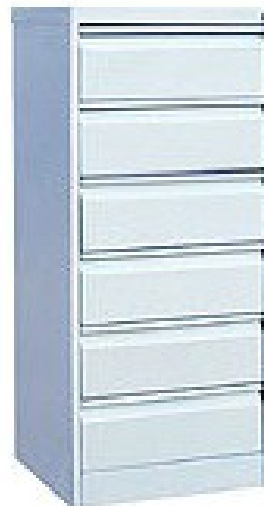

Шкаф картотечный ШК-6(А5)

Характеристики

Высота, мм 1190

Ширина, мм 525

Глубина, мм 585

- Металлический шкаф картотечный ШК-6(А5).
- Предназначен для хранения документов формата А5.
- Шесть ящиков на телескопических направляющих.
- Ящики разделены пополам перегородкой.
- Центральный замок закрывает все ящики.
- Окрашен порошковой краской светло-серого цвета.
- Поставляется в собранном виде.

Шкаф картотечный ШК-6(А5) 6 замков

Характеристики

Высота, мм 1190

Ширина, мм 525

Глубина, мм 585

- Металлический шкаф картотечный ШК-6(А5)5замков.
- Предназначен для хранения документов формата А5.
- Шесть ящиков на телескопических направляющих.
- Ящики разделены пополам перегородкой.
- Окрашен порошковой краской светло-серого цвета.
- Поставляется в собранном виде.