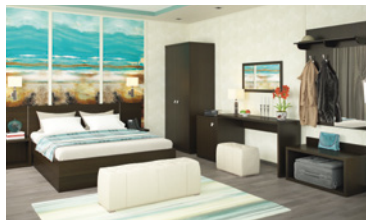

МЕБЕЛЬ ДЛЯ ГОСТИНИЦ

274 КРЕДО

278 МОДЕНА

282 ВЕНЕЦИЯ NEW

286 СТУДЕНТ

КРЕДО

Коллекция КРЕДО – это оптимальный выбор гостиничной мебели даже для небольших номеров и нестандартных по размерам помещений.

ФУНКЦИОНАЛЬНОСТЬ

Благодаря компактным размерам гостиничная мебель КРЕДО идеально впишется в узкие и вытянутые комнаты, оставляя достаточно свободного пространства.

ЭРГОНОМИЧНОСТЬ

Стол представляет собой единую многофункциональную конструкцию, в состав которой входят комод, рабочий стол с открытыми полками, тумба под мини-бар и сейф.