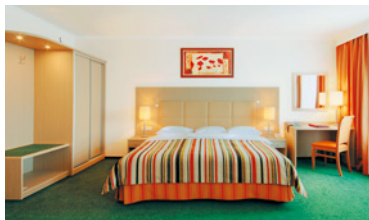

МЕБЕЛЬ ДЛЯ ГОСТИНИЦ

274 КРЕДО

278 МОДЕНА

282 ВЕНЕЦИЯ NEW

286 СТУДЕНТ

КРЕДО

Коллекция КРЕДО – это оптимальный выбор гостиничной мебели даже для небольших номеров и нестандартных по размерам помещений.

ФУНКЦИОНАЛЬНОСТЬ

Благодаря компактным размерам гостиничная мебель КРЕДО идеально впишется в узкие и вытянутые комнаты, оставляя достаточно свободного пространства.

ЭРГОНОМИЧНОСТЬ

Стол представляет собой единую многофункциональную конструкцию, в состав которой входят комод, рабочий стол с открытыми полками, тумба под мини-бар и сейф.