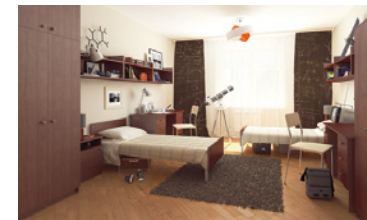

МЕБЕЛЬ ДЛЯ ГОСТИНИЦ

274 КРЕДО

278 МОДЕНА

282 ВЕНЕЦИЯ NEW

286 СТУДЕНТ

КРЕДО

Коллекция КРЕДО – это оптимальный выбор гостиничной мебели даже для небольших номеров и нестандартных по размерам помещений.

ФУНКЦИОНАЛЬНОСТЬ

Благодаря компактным размерам гостиничная мебель КРЕДО идеально впишется в узкие и вытянутые комнаты, оставляя достаточно свободного пространства.

ЭРГОНОМИЧНОСТЬ

Стол представляет собой единую многофункциональную конструкцию, в состав которой входят комод, рабочий стол с открытыми полками, тумба под мини-бар и сейф.