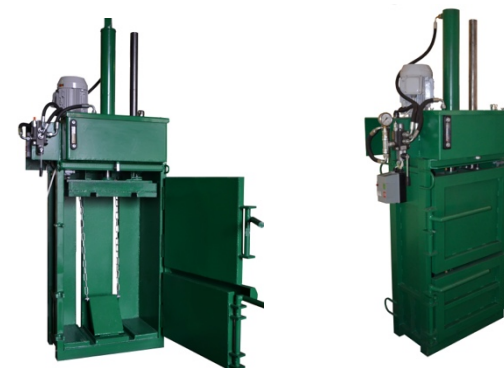

КОММЕРЧЕСКОЕ ПРЕДЛОЖЕНИЕ

Прессы пакетировочные Серии 2100 (Модели ВАККPRESS 2104, 2106, 2115)

Серия 2100 - это компактная серия прессов, оснащенных гидравликой ведущих европейских производителей.

Ввиду небольшого размера, пресс занимает площадь всего 0,5 м2, эта серия является оптимальным вариантом для небольших магазинов и производств.

Все модели этой серии выполнены в одинаковом компактном корпусе и имеют отличие только в гидравлической системе, обеспечивающей усилие прессования 4т, 6т или 15т.

Прессы серии 2100 применяются для прессования следующих материалов:

Бумага, Картон, Пленка, Пластик, ПЭТ, Алюминиевые банки, Ткани, Прочие ТБО

ИМПОРТНАЯ ГИДРАВЛИКА! Все прессы **серии 2100** изготовлены с применением импортных компонентов ведущих европейских производителей.

Модель	Усилие, тонн	Напряжение питания	Размер готовой кипы (ВхШхГ)	Вес готовой кипы, кг картон/пленка	Рабочий материал	Окно Загрузки	Производительность кг / в день	Цена, руб. с НДС
2104	4	1,5 кВт, 380В	400x600x350	25-30	картон, бумага, пленка, ткань	550x600	до 700	80 000
2106	6	1,5 кВт, 380В		30-40			до 700	83 000
2115	15	3 кВт, 380В		70-80	картон, бумага, пленка, ткань, пластик, алюм. банки, ПЭТ		до 700	114 000

Гарантия на все модели 1 год.

Стоимость Расходных материалов:

- Масло ВМГЗ (20 литров) – **2 400 р.**
- Лента полипропиленовая (бухта 2000м) – **2 400 руб.**
- Скрепы металлические – **900 руб.**
- Клещи – **3 000 руб.**

С уважением к Вам и Вашему бизнесу,